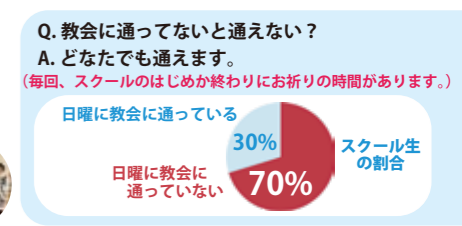

LIGHT OF JESUS GOSPEL CHOIR **一緒に歌おう！ゴスペルワークショップ開催**
2001年発足。ゴスペルシンガーの塩谷美和さんをお呼びして毎回楽しくレッスンをしています。
★**新年度クワイア募集中**★
今年度スケジュール <https://lightofjesus.jimdofree.com/>
受講料: 1000円/1回(初回無料)

TAKASHI (太田貴 /Takashi Ota)
中学生からサクスを吹き始める。現在は教会での礼拝やイベント等で演奏をしています。2019年~2020年までイスラエルにてボランティア活動、エルサレムで同じ日本人の仲間と賛美動画を収録しました。
ライトハウス軽音スクール講師→★**新年度生徒募集中**★
このチラシの一番下参照 YouTube

ライトハウススクール 教会で習い事?

ライトハウススクールは、子どもたちの心と体の成長を応援します！興味ある方は、2F多目的ホールのライトハウススクールブースへお越しください。

スケジュール (2022年4月時点)

月曜	火曜	水曜	木曜	金曜	土曜	日曜
16:15-17:00 小4~中学生レベル 英会話 中学生レベル 卓球	16:15-17:00 小4~中学生レベル 英会話 中学生レベル 卓球	17:00- 高学年~中学生レベル 卓球	16:15-17:00 小1~小3レベル 英会話 高学年~中学生レベル 卓球	17:15- 年長~小3レベル 卓球	9:30- 小1~小6 野球 等 14:30- 4歳~小3 ダンス 小4~中学生 ダンス	15:30- 小3~高校生 軽音